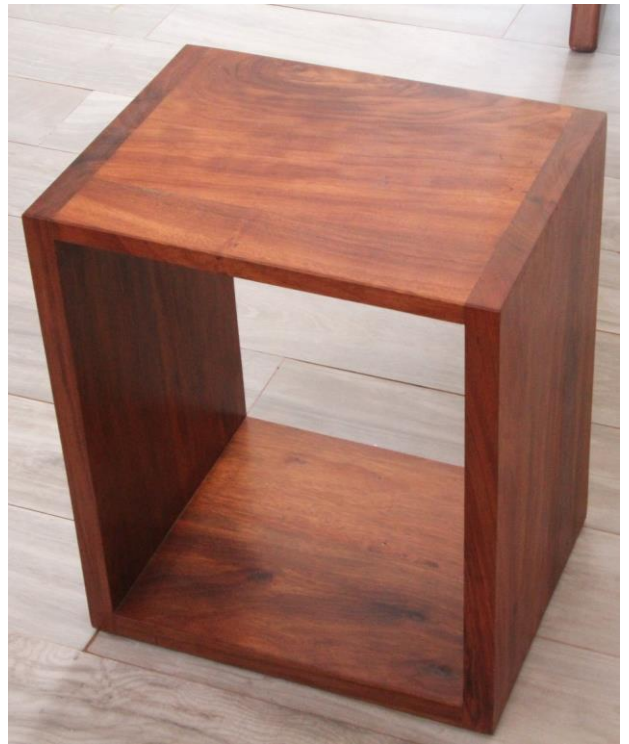

One Bedside Table
Ugx.290,000/=
45cm L, 36cm D, 56cm H