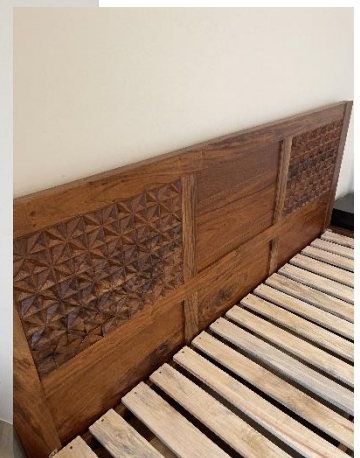

45cm L, 36cm D, 56cm H

Beds

Viewpoint Bed (*excl. bedside*)

5 x 6 – Ugx.2,200,000/=

6 x 6 – Ugx.2,550,000/=

Viewpoint Bedside Table

Ugx.500,000/= each

35cm H, 35cm D, 45cm W